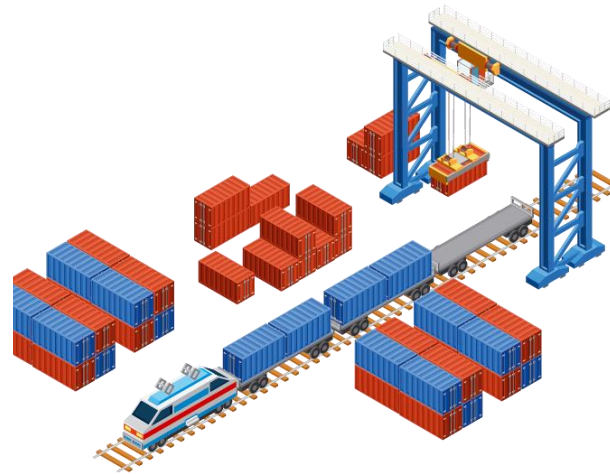

## NAJMODERNIJA REGALNA I PRETOVARNA TEHNIKA

SAP ERP

WMS G.O.L.D STOCK

PICK BY VOICE

NALEPNICE ZA  
RAZLIČITE PROIZVODE

KONTROLNE MARKICE  
ZA LEKOVE

BANDLOVI

CO-PACK PROIZVODI

# INTERMODALNI TERMINAL

- Neltov Intermodalni terminal smešten je u distributivno-logističkom centru kompanije blizu Beograda.
- Železnicom je povezan sa svim lukama u regionu, ali i sa drugim evropskim lukama kopnenim terminalima. Autoputevi E-75 i E-70 se ukrštaju na udaljenosti od 6 km od terminala, a Aerodrom Nikola Tesla je udaljen 10 km.
- Ostvarena je saradnja sa svetskim liderima logistike, kompanijama COSCO, DACHSER, CMA CGM, MAERSK