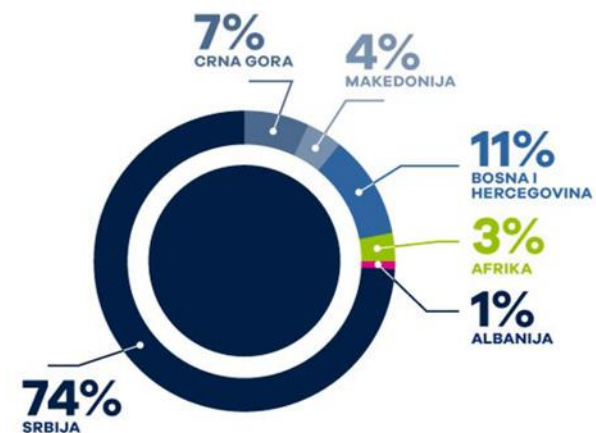

## DISTRIBUCIJA I LOGISTIKA

SRB

CG

AFR

BIH KS ALB

## DRUGI BIZNISI

SRB

# NETO PRIHOD NELT GRUPE

IZBOR U  
**TOP  
100**  
KOMPANIJA  
JUGOISTOČNE  
EVROPE

NETO PRIHOD

UČEŠĆE TRŽIŠTA U PRIHODU

UČEŠĆE DELATNOSTI U PRIHODU

**DISTRIBUCIJA**

LOGISTIKA

NELT BREND